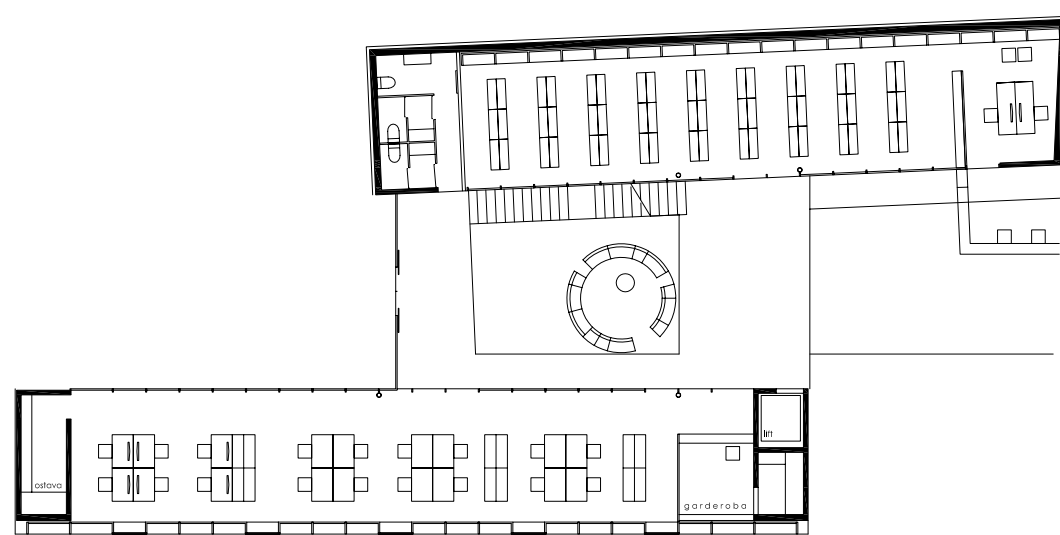

ortofoto 1/1000

situacija 1/500

situacija 1/250

panorama _ montaža

osnova prizemlja_partera r=1/150

dijagrami

preslikavanje polica-fasada

AB jezgra-platna slobodan prostor

stepenista centralno postavljena

kružno kretanje hol

aksonometrija_sklop

analiza proporcija _ uklapanje

pogled sa Trga Republike

pogled iz Gimnazijske ulice

osnova potkrovlja r=1/100

osnova prvog sprata r=1/100

osnova prizemlja r=1/100

varijante organizacije prostora prizemlja r=1/250

varijante organizacije prostora potkrovlja r=1/250

varijante organizacije prostora prizemlja r=1/250

varijante organizacije prostora potkrovlja r=1/250