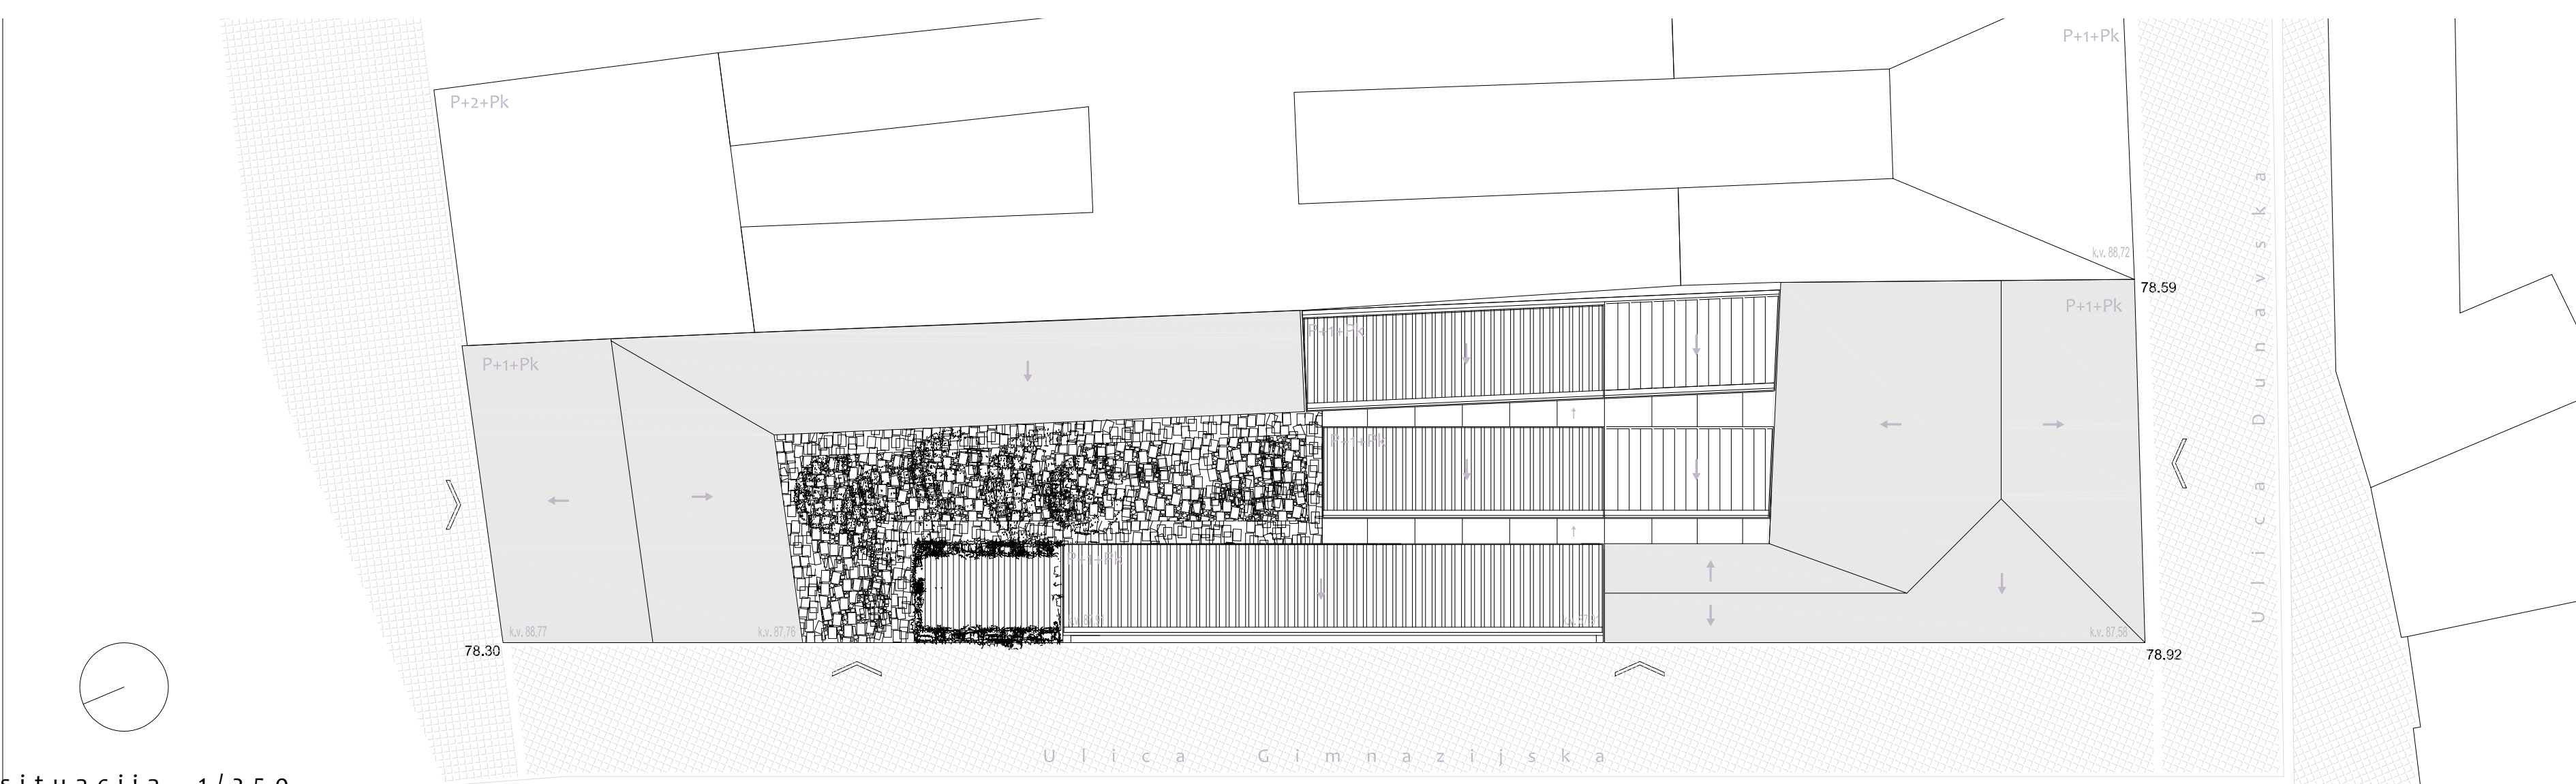

ortofoto 1/1000

situacija 1/500

situacija 1/250

panorama _ montaža

osnova prizemlja_partera r=1/150

dijagrami

preslikavanje polica-fasada

AB jezgra-platna slobodan prostor

stepenista centralno postavljena

kružno kretanje hol

aksonometrija_sklop

analiza proporcija _ uklapanje

pogled sa Trga Republike

pogled iz Gimnazijske ulice

osnova potkrovlja r=1/100

osnova prvog sprata r=1/100

osnova prizemlja r=1/100

varijante organizacije prostora prizemlja r=1/250

varijante organizacije prostora potkrovlja r=1/250

varijante organizacije prostora prizemlja r=1/250

varijante organizacije prostora potkrovlja r=1/250

podužni presek r=1/150

poprečni presek r=1/150

izgled iz Gimnazijske ulice r=1/150

Ulica Gimnazijska _ front

↑ pogled iz kreativne radionice

← pogled sa sprata starog dela biblioteke

← noć _ dan ↑

scene iz Gimnazijske ulice