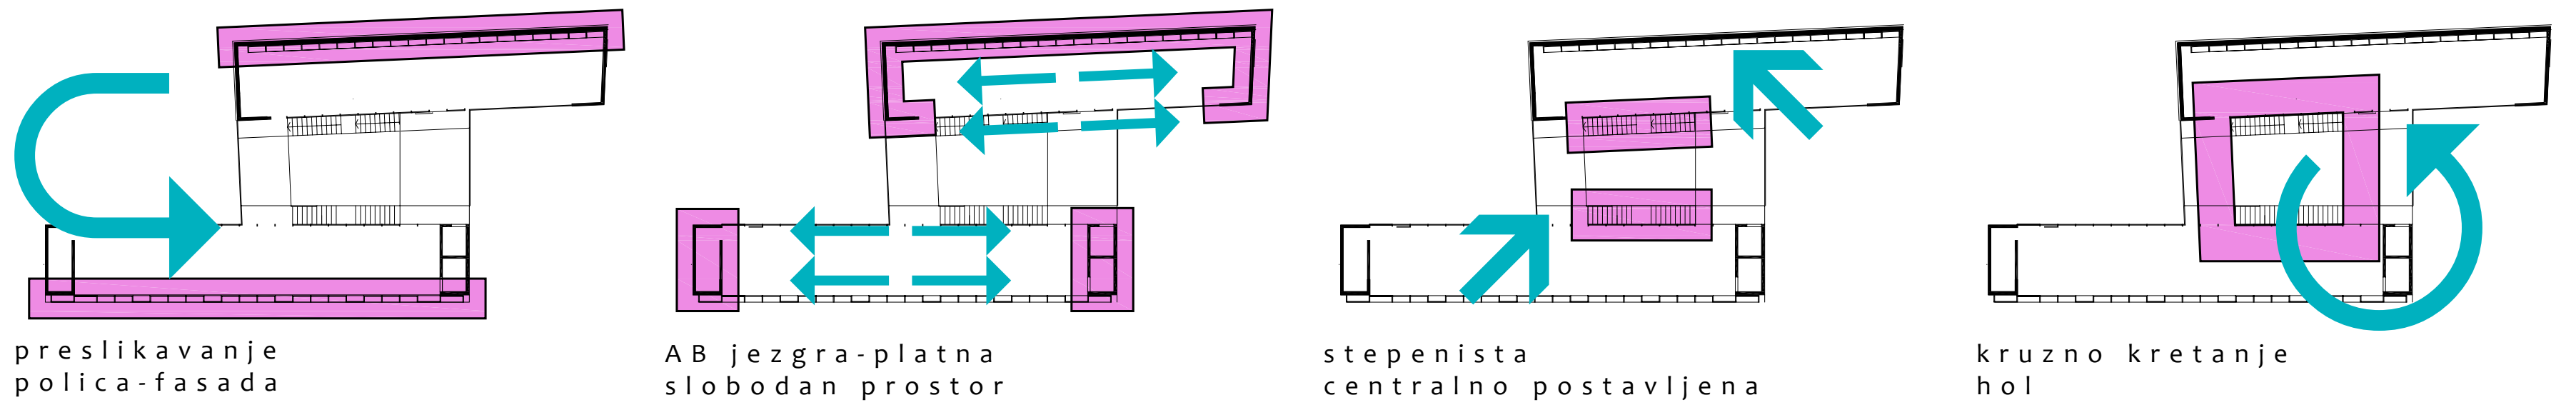

ortofoto 1/1000

situacija 1/500

situacija 1/250

panorama _ montaža

osnova prizemlja_partera r=1/150

dijagrami

preslikavanje polica-fasada

AB jezgra-platna slobodan prostor

stepenista centralno postavljena

kružno kretanje hol

aksonometrija_sklop

analiza proporcija _ uklapanje

pogled sa Trga Republike

pogled iz Gimnazijske ulice

osnova potkrovlja r=1/100

osnova prvog sprata r=1/100

podužni presek r=1/150

poprečni presek r=1/150

izgled iz Gimnazijske ulice r=1/150

Ulica Gimnazijska _ front

↑ pogled iz kreativne radionice

← pogled sa sprata starog dela biblioteke

← noć _ dan ↑

scene iz Gimnazijske ulice