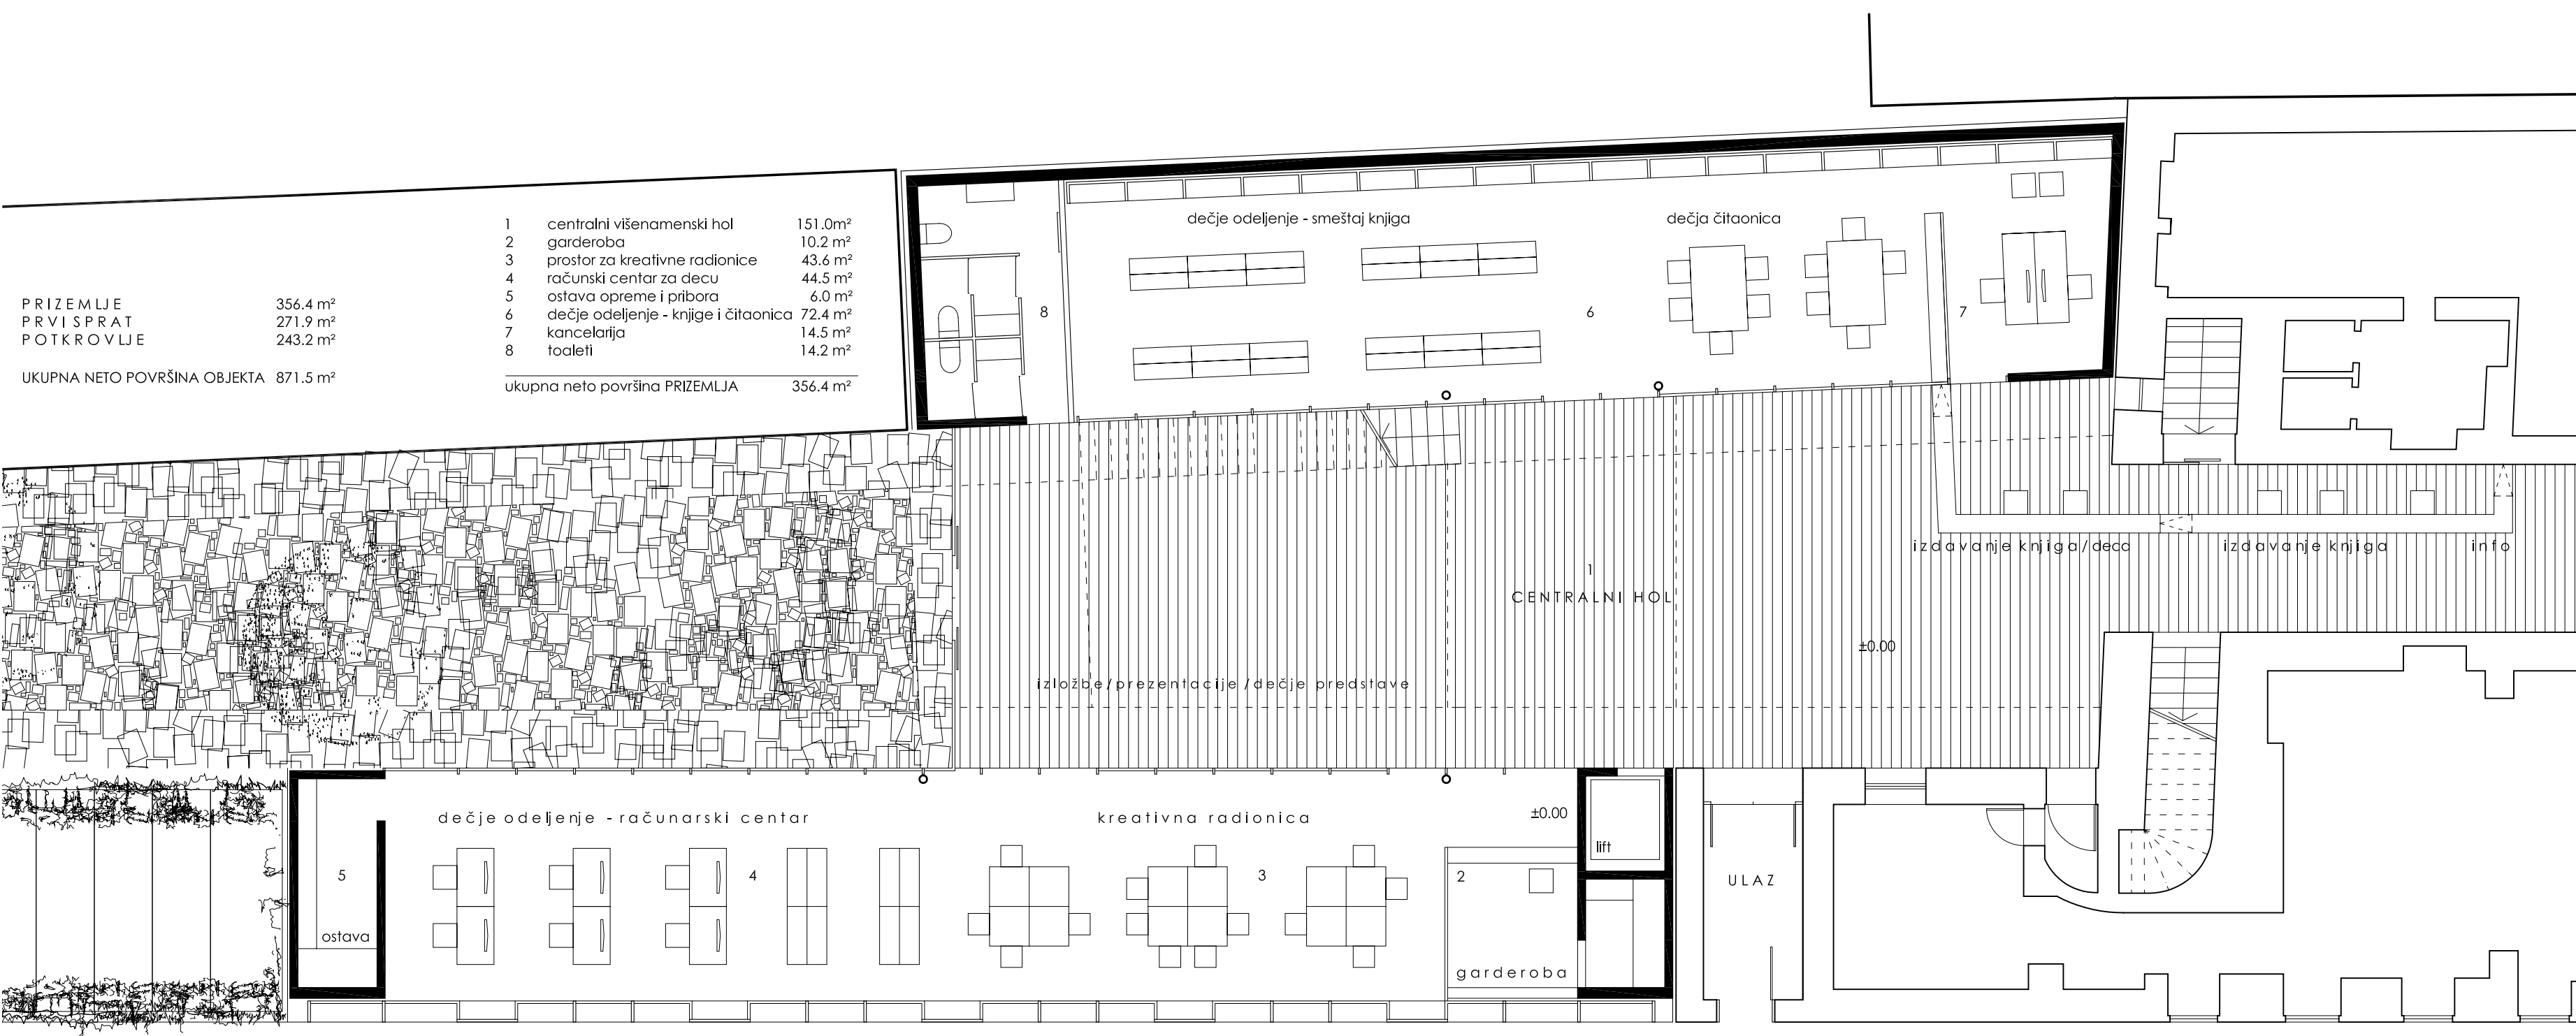

ortofoto 1/1000

situacija 1/500

situacija 1/250

panorama _ montaža

osnova prizemlja_partera r=1/150

dijagrami

preslikavanje polica-fasada

AB jezgra-platna slobodan prostor

stepenista centralno postavljena

kružno kretanje hol

aksonometrija_sklop

analiza proporcija _ uklapanje

pogled sa Trga Republike

pogled iz Gimnazijske ulice

osnova potkrovlja r=1/100

osnova prvog sprata r=1/100

osnova prizemlja r=1/100

varijante organizacije prostora prizemlja r=1/250

varijante organizacije prostora potkrovlja r=1/250

varijante organizacije prostora prizemlja r=1/250

varijante organizacije prostora potkrovlja r=1/250