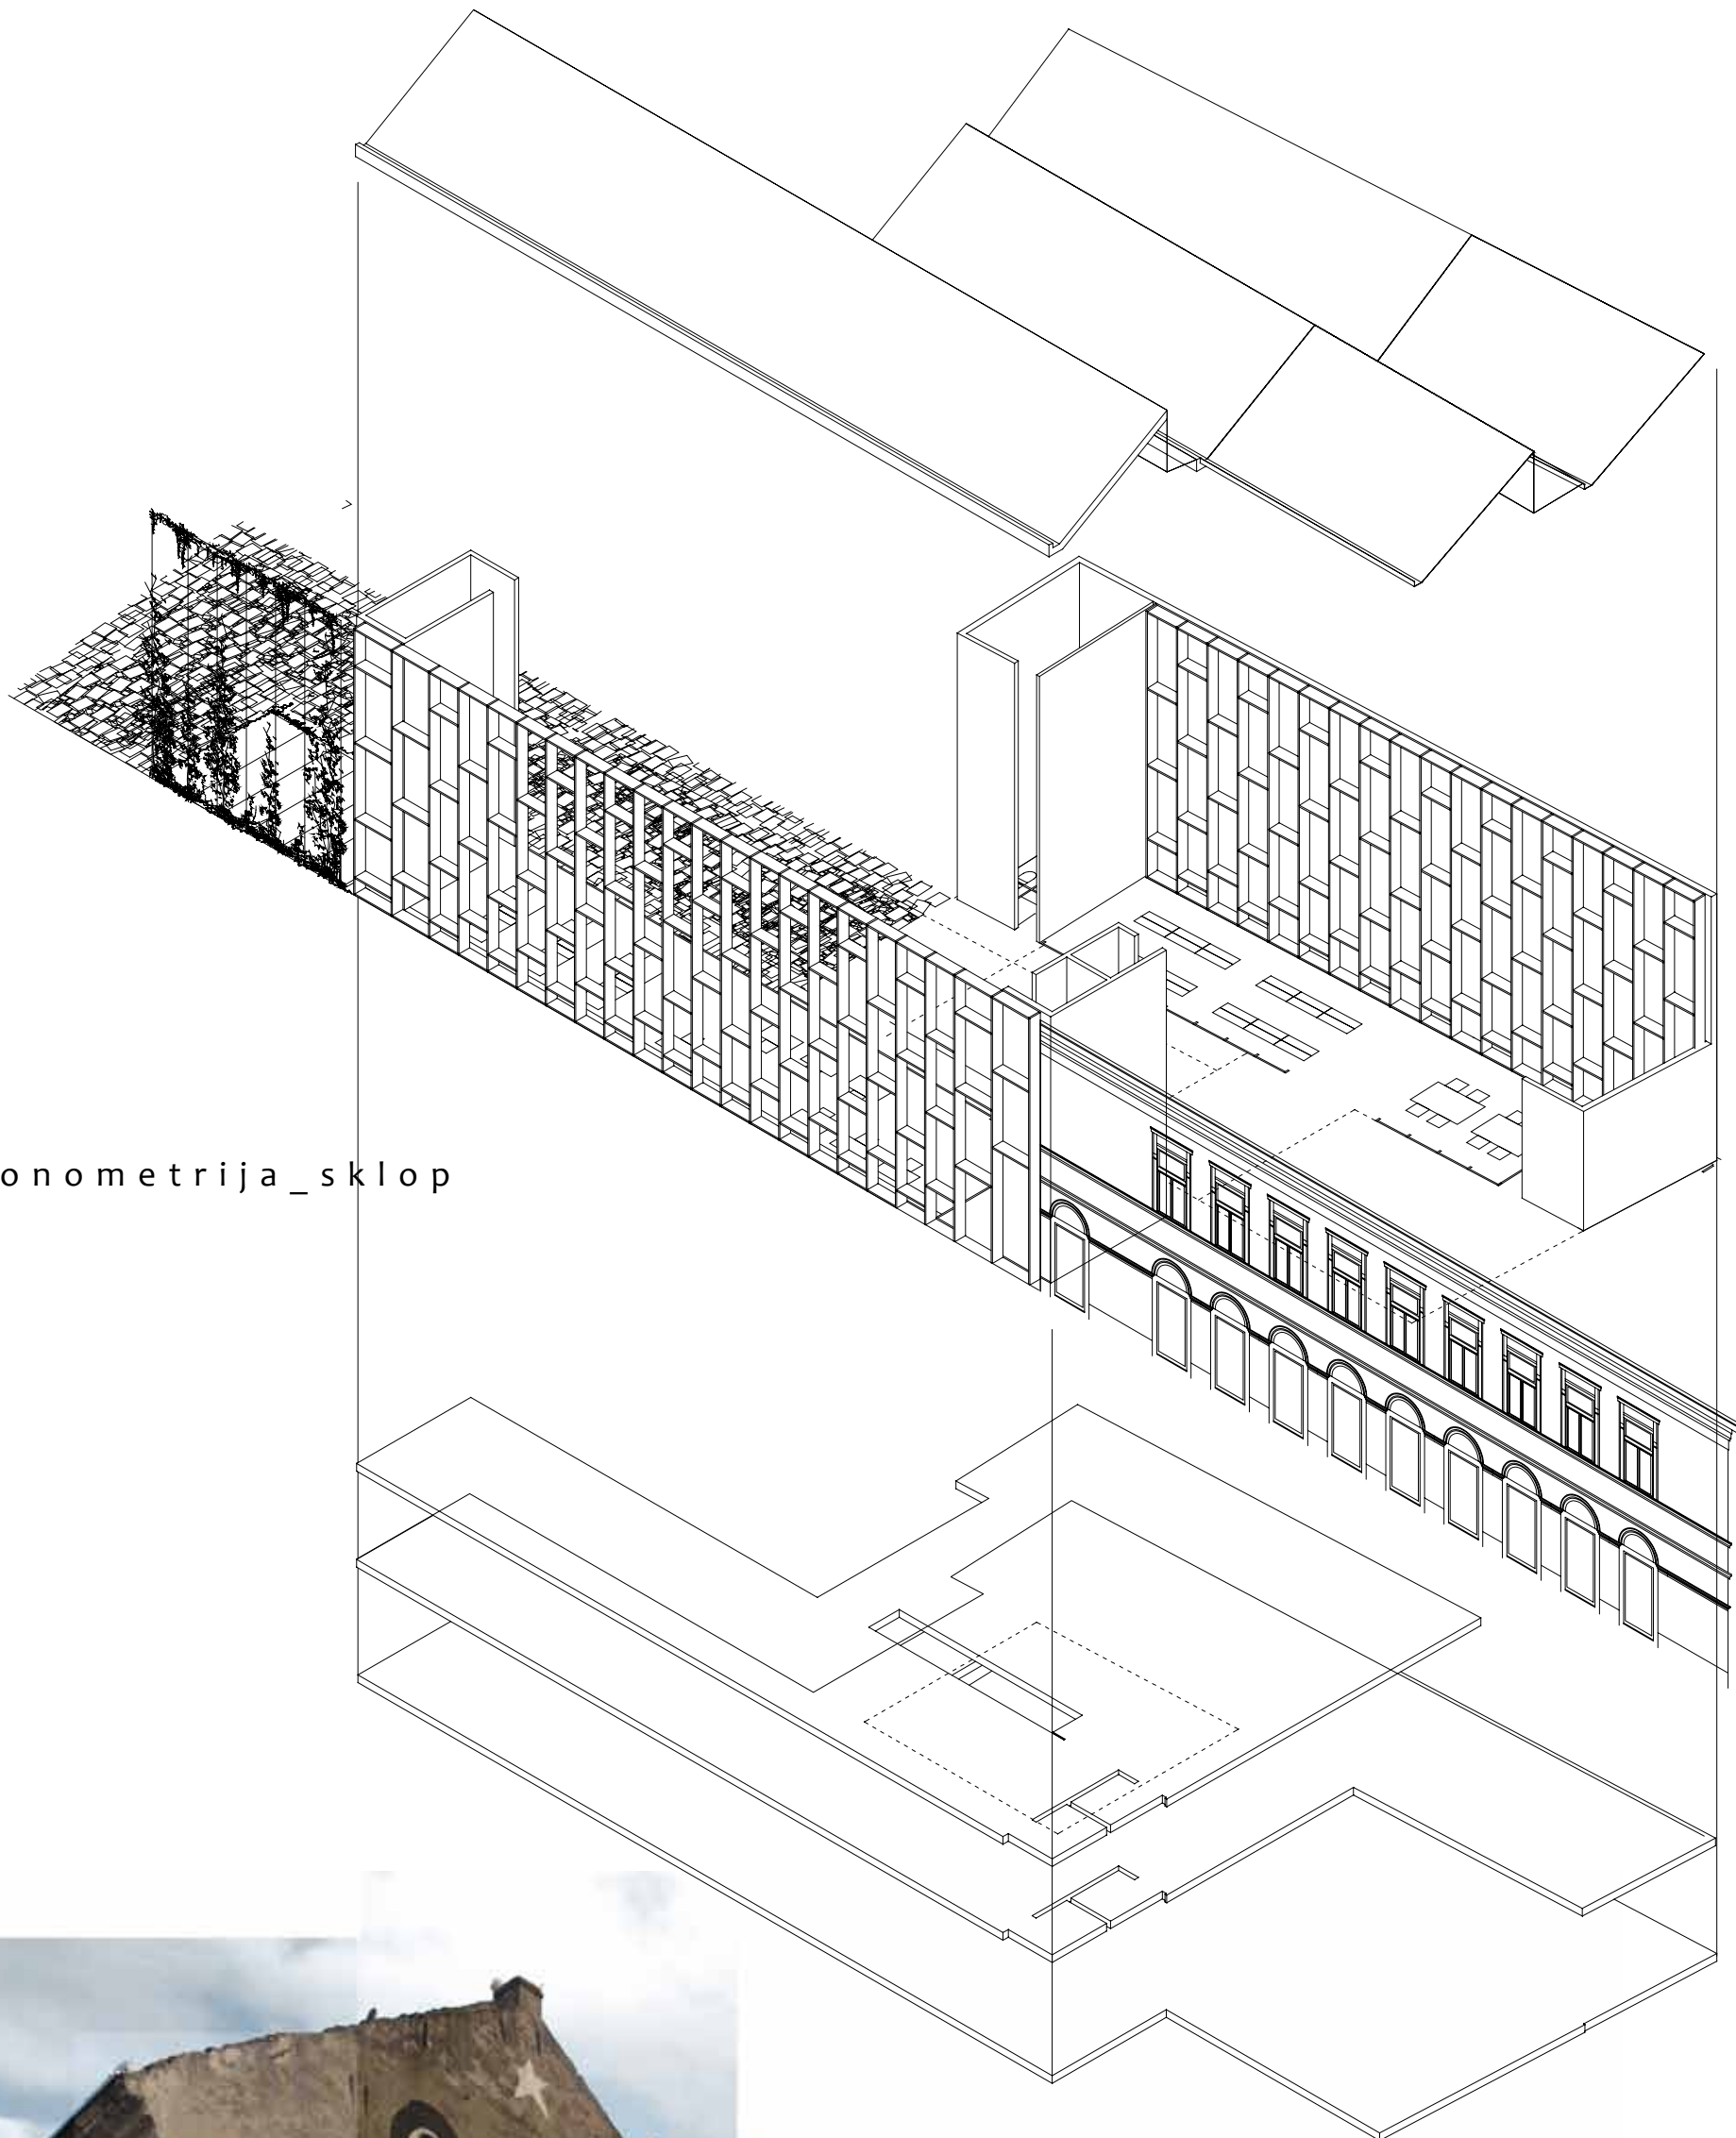

ortofoto 1/1000

situacija 1/500

situacija 1/250

panorama _ montaža

osnova prizemlja_partera r=1/150

dijagrami

preslikavanje polica-fasada

AB jezgra-platna slobodan prostor

stepenista centralno postavljena

kružno kretanje hol

aksonometrija_sklop

analiza proporcija _ uklapanje

pogled sa Trga Republike

pogled iz Gimnazijske ulice

osnova potkrovlja r=1/100

osnova prvog sprata r=1/100