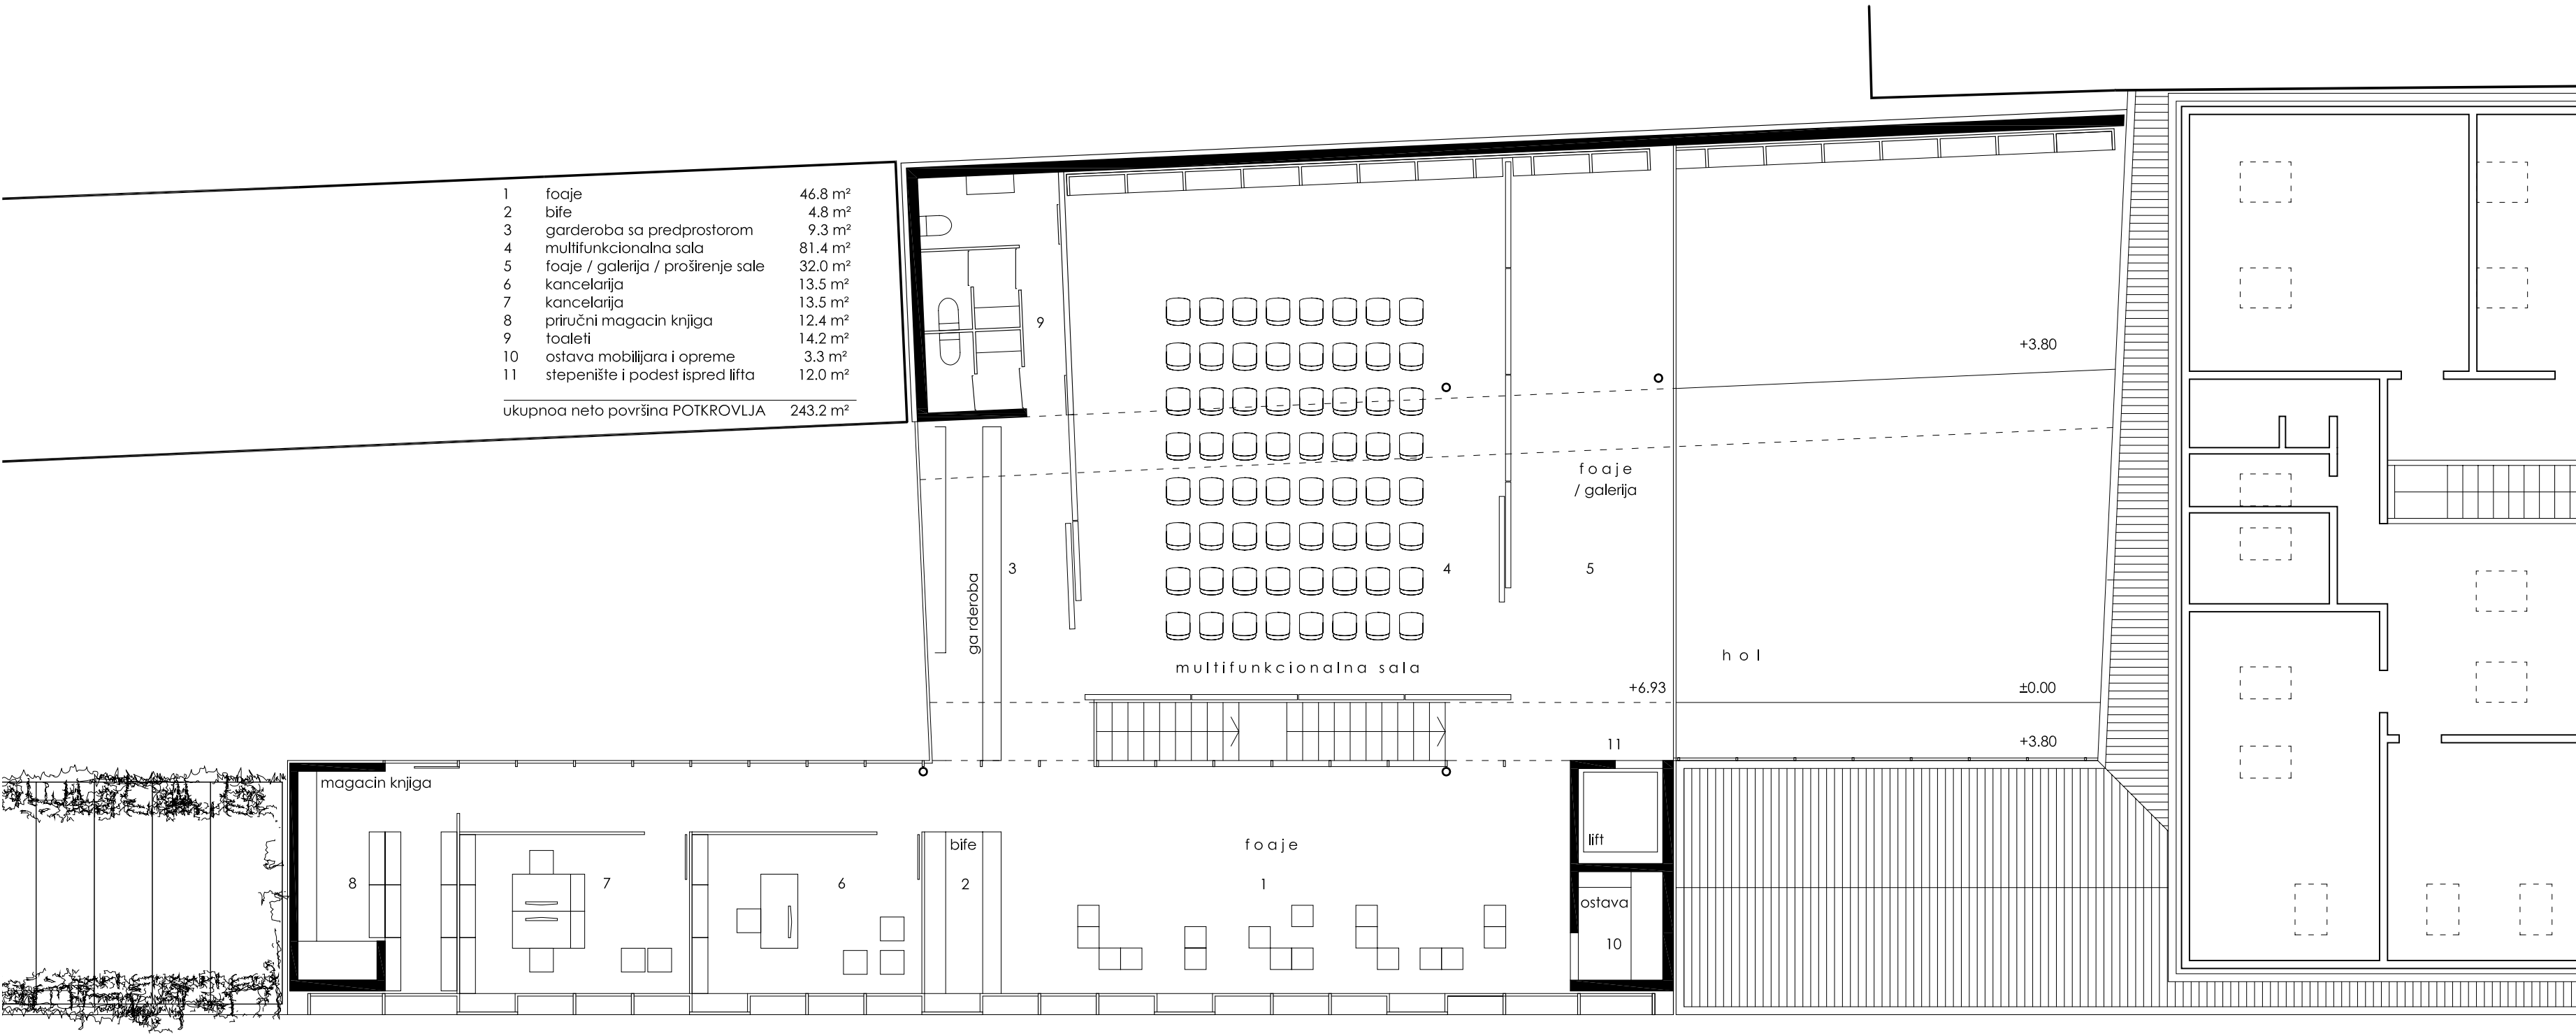

ortofoto 1/1000

situacija 1/500

situacija 1/250

panorama _ montaža

osnova prizemlja_partera r=1/150

dijagrami

preslikavanje polica-fasada

AB jezgra-platna slobodan prostor

stepenista centralno postavljena

kružno kretanje hol

aksonometrija_sklop

analiza proporcija _ uklapanje

pogled sa Trga Republike

pogled iz Gimnazijske ulice

osnova potkrovlja r=1/100

osnova prvog sprata r=1/100

osnova prizemlja r=1/100

varijante organizacije prostora prizemlja r=1/250

varijante organizacije prostora potkrovlja r=1/250

varijante organizacije prostora prizemlja r=1/250

varijante organizacije prostora potkrovlja r=1/250