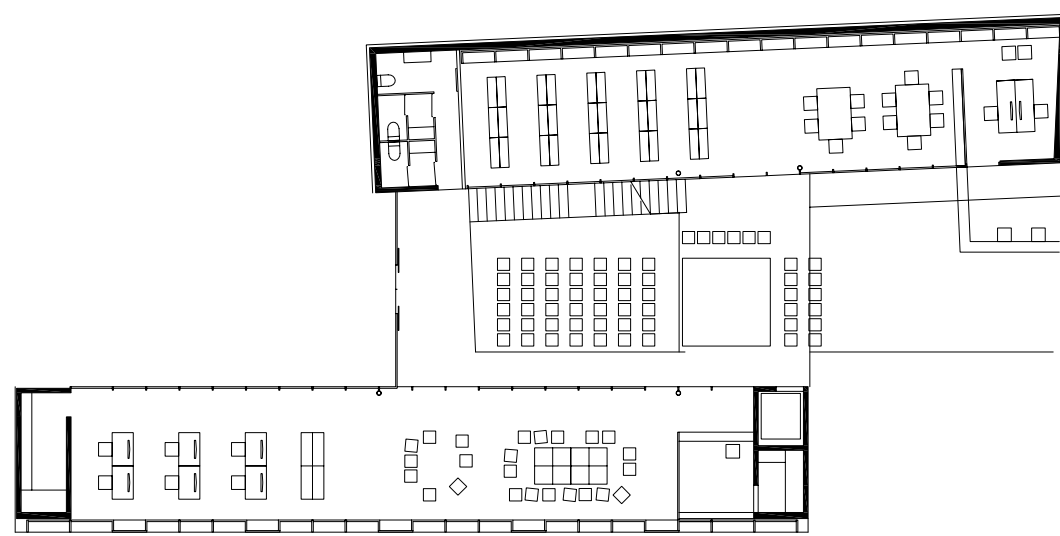

ortofoto 1/1000

situacija 1/500

situacija 1/250

panorama _ montaža

osnova prizemlja_partera r=1/150

dijagrami

preslikavanje polica-fasada

AB jezgra-platna slobodan prostor

stepenista centralno postavljena

kružno kretanje hol

aksonometrija_sklop

analiza proporcija _ uklapanje

pogled sa Trga Republike

pogled iz Gimnazijske ulice

osnova potkrovlja r=1/100

osnova prvog sprata r=1/100

osnova prizemlja r=1/100

varijante organizacije prostora prizemlja r=1/250

varijante organizacije prostora potkrovlja r=1/250

varijante organizacije prostora prizemlja r=1/250

varijante organizacije prostora potkrovlja r=1/250