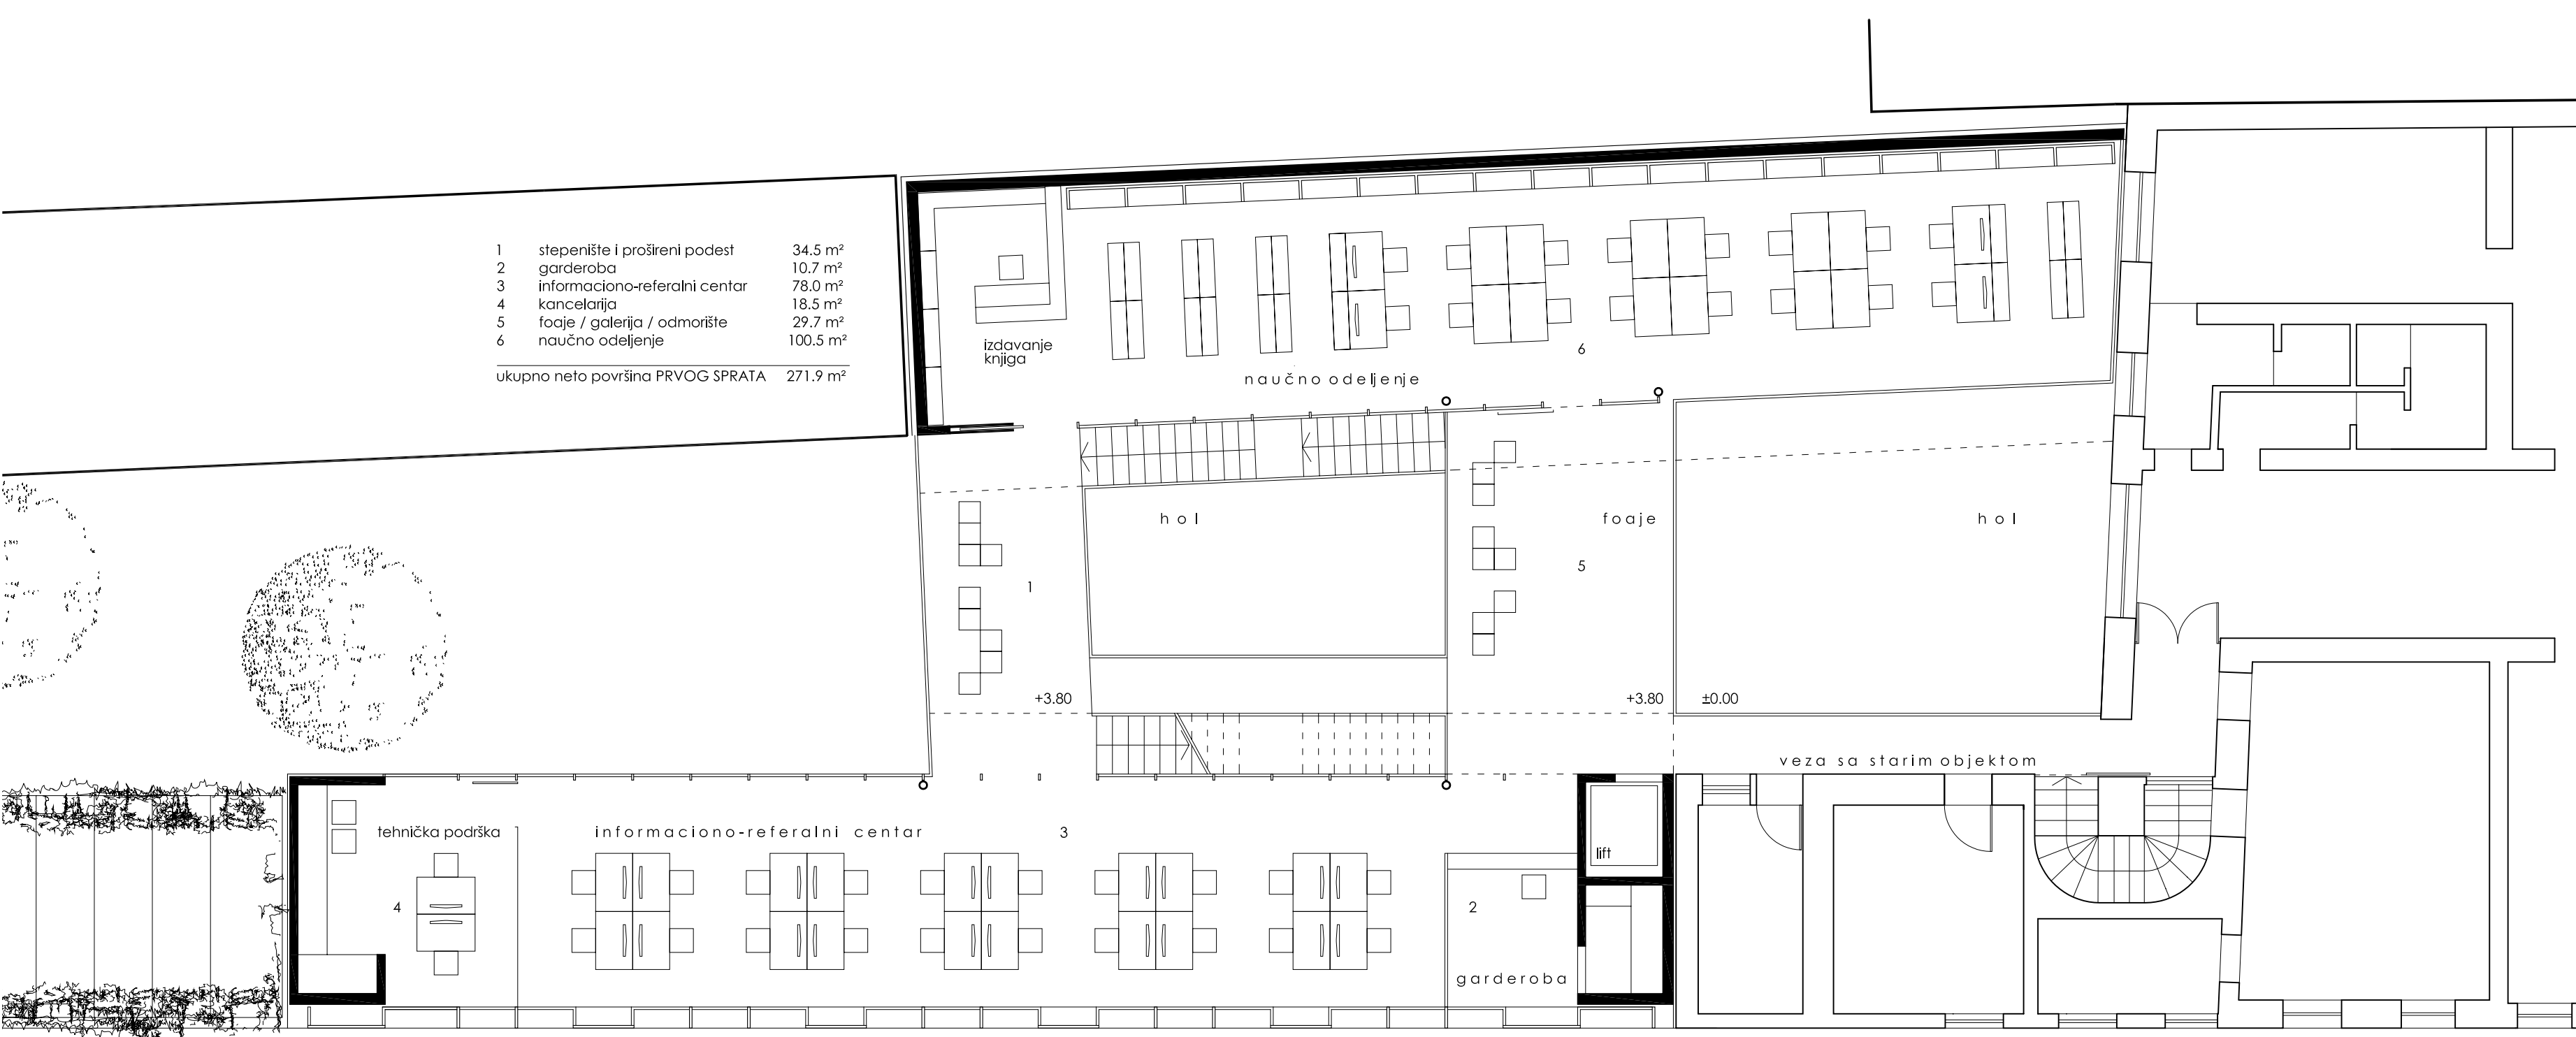

ortofoto 1/1000

situacija 1/500

situacija 1/250

panorama _ montaža

osnova prizemlja_partera r=1/150

dijagrami

preslikavanje polica-fasada

AB jezgra-platna slobodan prostor

stepenista centralno postavljena

kružno kretanje hol

aksonometrija_sklop

analiza proporcija _ uklapanje

pogled sa Trga Republike

pogled iz Gimnazijske ulice

osnova potkrovlja r=1/100

osnova prvog sprata r=1/100

osnova prizemlja r=1/100

varijante organizacije prostora prizemlja r=1/250

varijante organizacije prostora potkrovlja r=1/250

varijante organizacije prostora prizemlja r=1/250

varijante organizacije prostora potkrovlja r=1/250